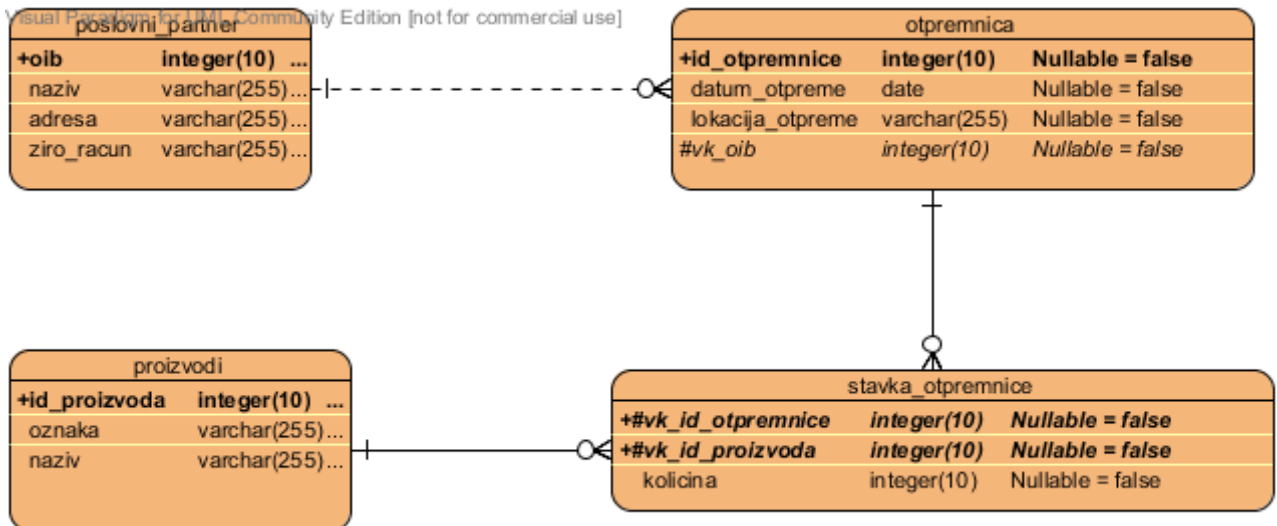

## Vježba 6. – Zadatak - Netbeans

1. kreirajte bazu podataka s nazivom svojeg korisničkog imena kojeg koristite na Moodleu (npr. dandrocec), a za ostale podatke (*username* i *password* za bazu) unesite **app** (radi kasnijeg jednostavnijeg generiranja web aplikacije)
2. prema zadanom ERA modelu kreirajte odgovarajuće tablice u bazi s primarnim i vanjskim ključevima:

3. napravite novi web projekt čiji je naziv vaše korisničko ime (npr. Dandrocec) i izgenerirajte web aplikaciju koja može kreirati, brisati i ažurirati podatke svih tablica koje ste kreirali u prethodnom koraku